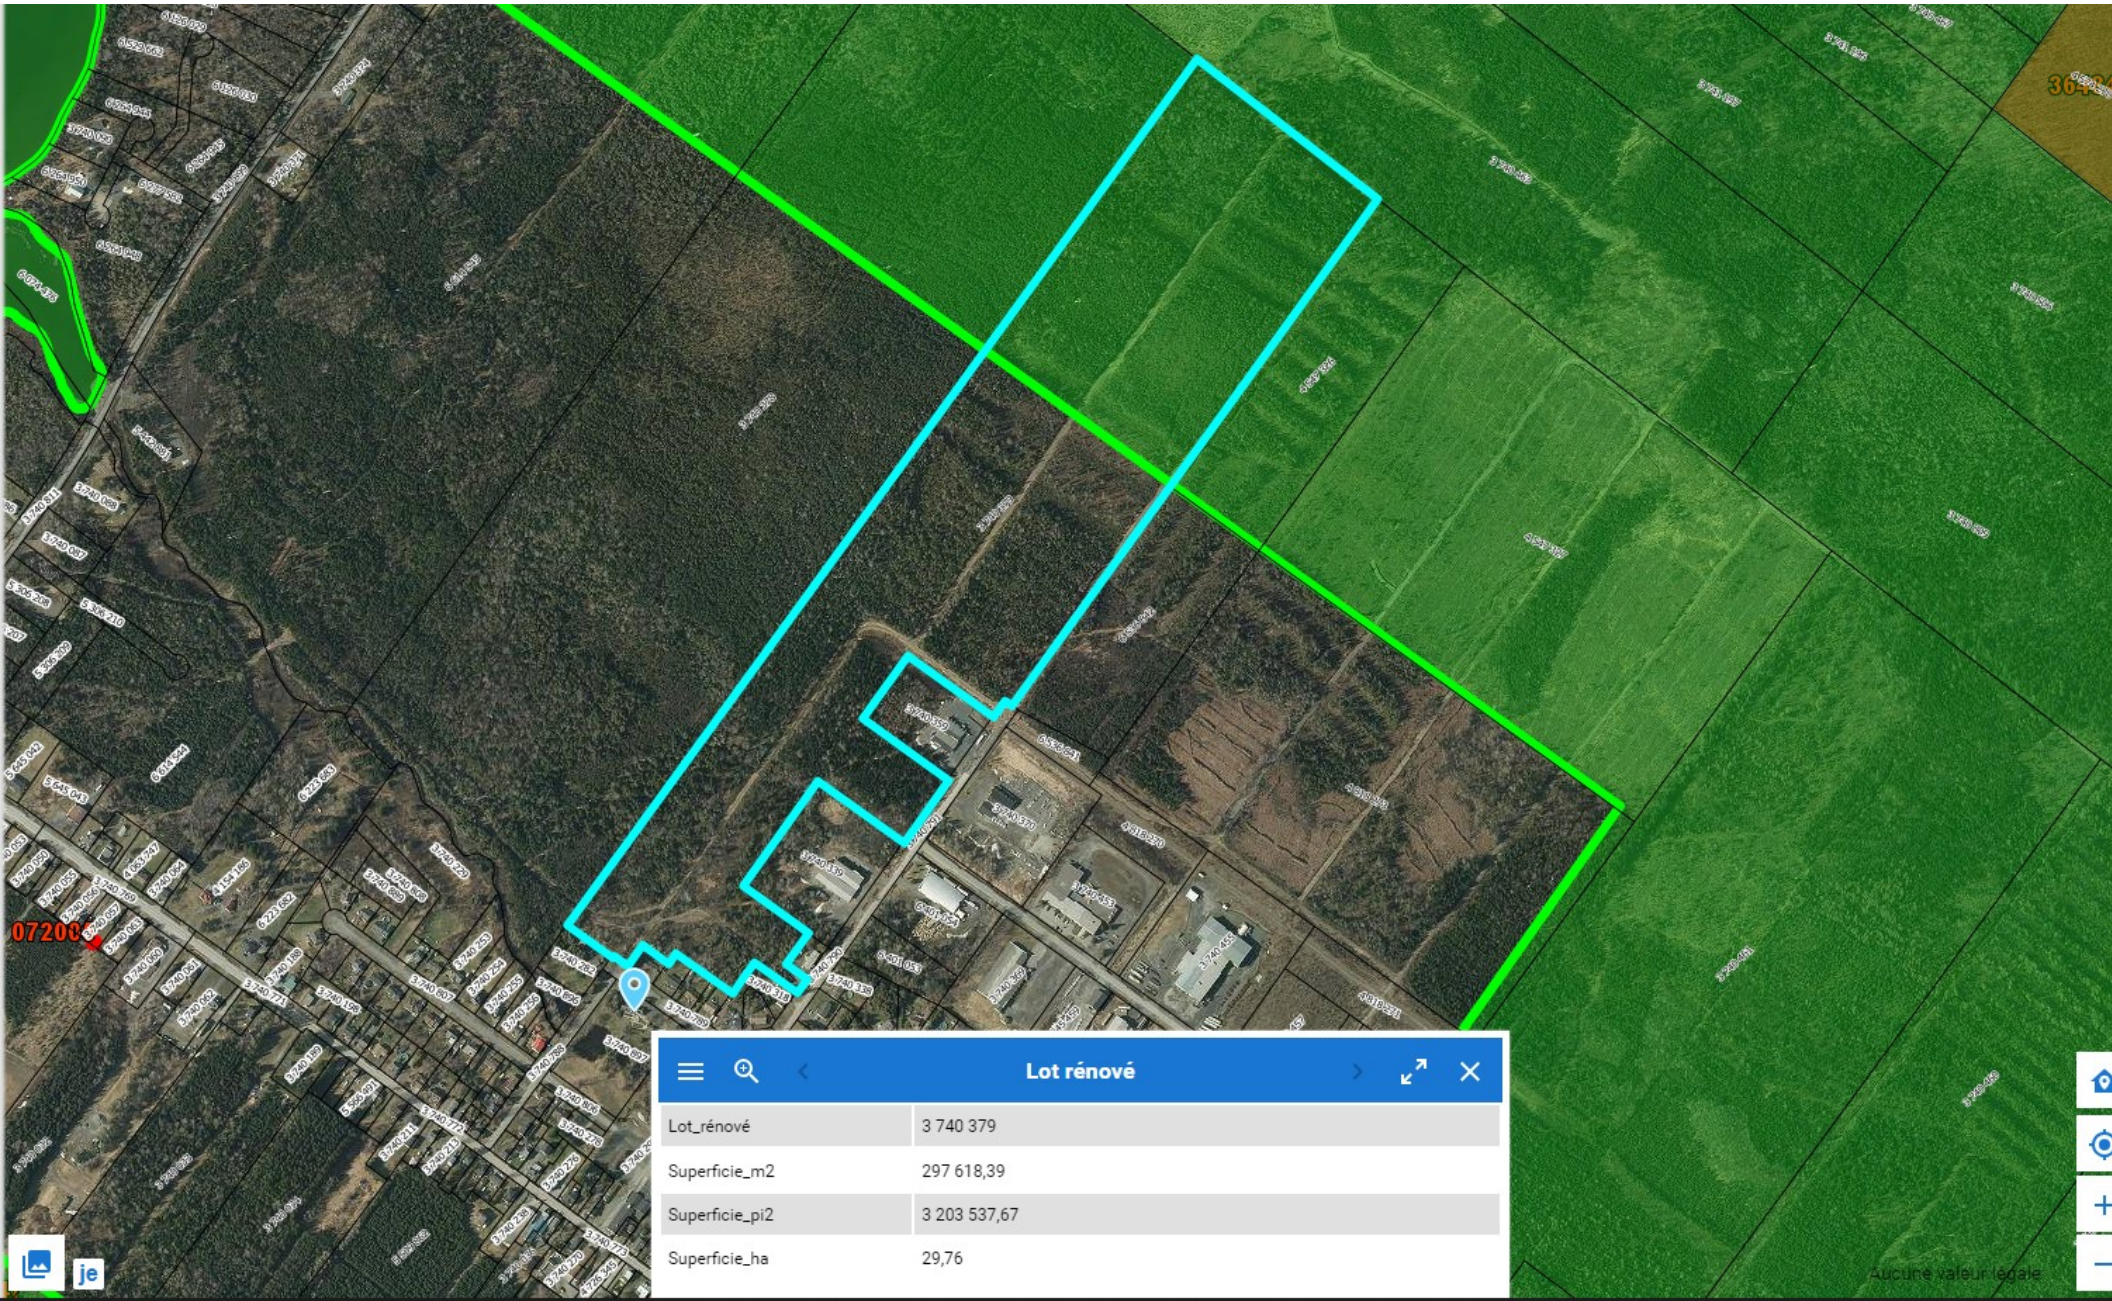

Lot rénové	
Lot_rénové	3 740 897
Superficie_m2	15 354,12
Superficie_pi2	165 270,32
Superficie_ha	1,54

Lot rénové	
Lot_rénové	3 740 379
Superficie_m2	297 618,39
Superficie_pi2	3 203 537,67
Superficie_ha	29,76